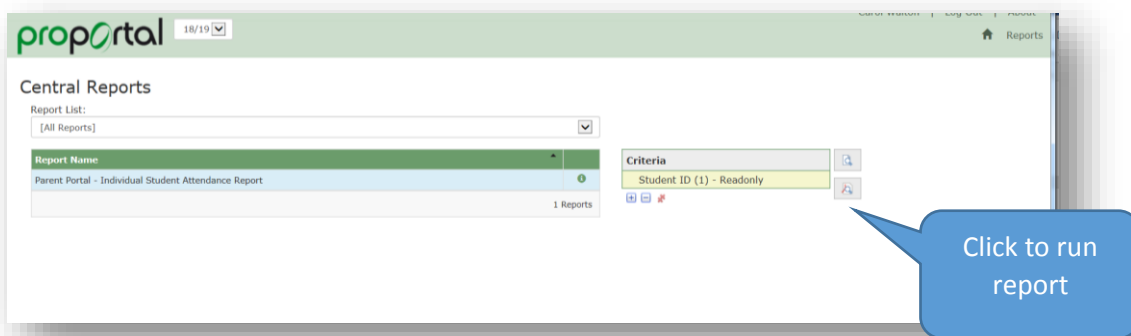

# Attendance Report & Enquiries

Croydon College Parent Portal

The Attendance report is available from the Report menu in the top right hand corner of the Parent Portal.

Parent Portal - Individual Student Attendance Report							
Academic Year 18/19		Total Marks 63		Annual Summary			
Student ID :		Attended 60		Attendance 95.2%			
Student Name :		Late 1		Punctuality 98.3%			
w/c	Monday	Tuesday	Wednesday	Thursday	Friday	Att %	Punct %
10/09/2018	// \	--	--	--	--	100.0%	100.0%
17/09/2018	// \	--	--	--	--	100.0%	100.0%
24/09/2018	// \	--	--	--	--	100.0%	100.0%
01/10/2018	// \	--	--	--	--	100.0%	100.0%
08/10/2018	// \	--	--	--	--	100.0%	100.0%
15/10/2018	// \	--	--	--	--	100.0%	100.0%
29/10/2018	// \	--	--	--	--	100.0%	100.0%
05/11/2018	// \	--	--	--	--	100.0%	100.0%
12/11/2018	// \	--	--	--	--	100.0%	100.0%
19/11/2018	// \	--	--	--	--	100.0%	100.0%
26/11/2018	// \	--	--	--	--	100.0%	100.0%
03/12/2018	// \	--	--	--	--	100.0%	100.0%
10/12/2018	// \	--	--	--	--	100.0%	100.0%
17/12/2018	// \	--	--	--	--	100.0%	100.0%
07/01/2019	0/ \	--	--	--	--	66.7%	100.0%
14/01/2019	// \	--	--	--	--	100.0%	100.0%
21/01/2019	// \	--	--	--	--	100.0%	100.0%
28/01/2019	// \	--	--	--	--	100.0%	100.0%
04/02/2019	// \	--	--	--	--	100.0%	100.0%
11/02/2019	/0 0	--	--	--	--	33.3%	100.0%
25/02/2019	L/ \	--	--	--	--	100.0%	66.7%